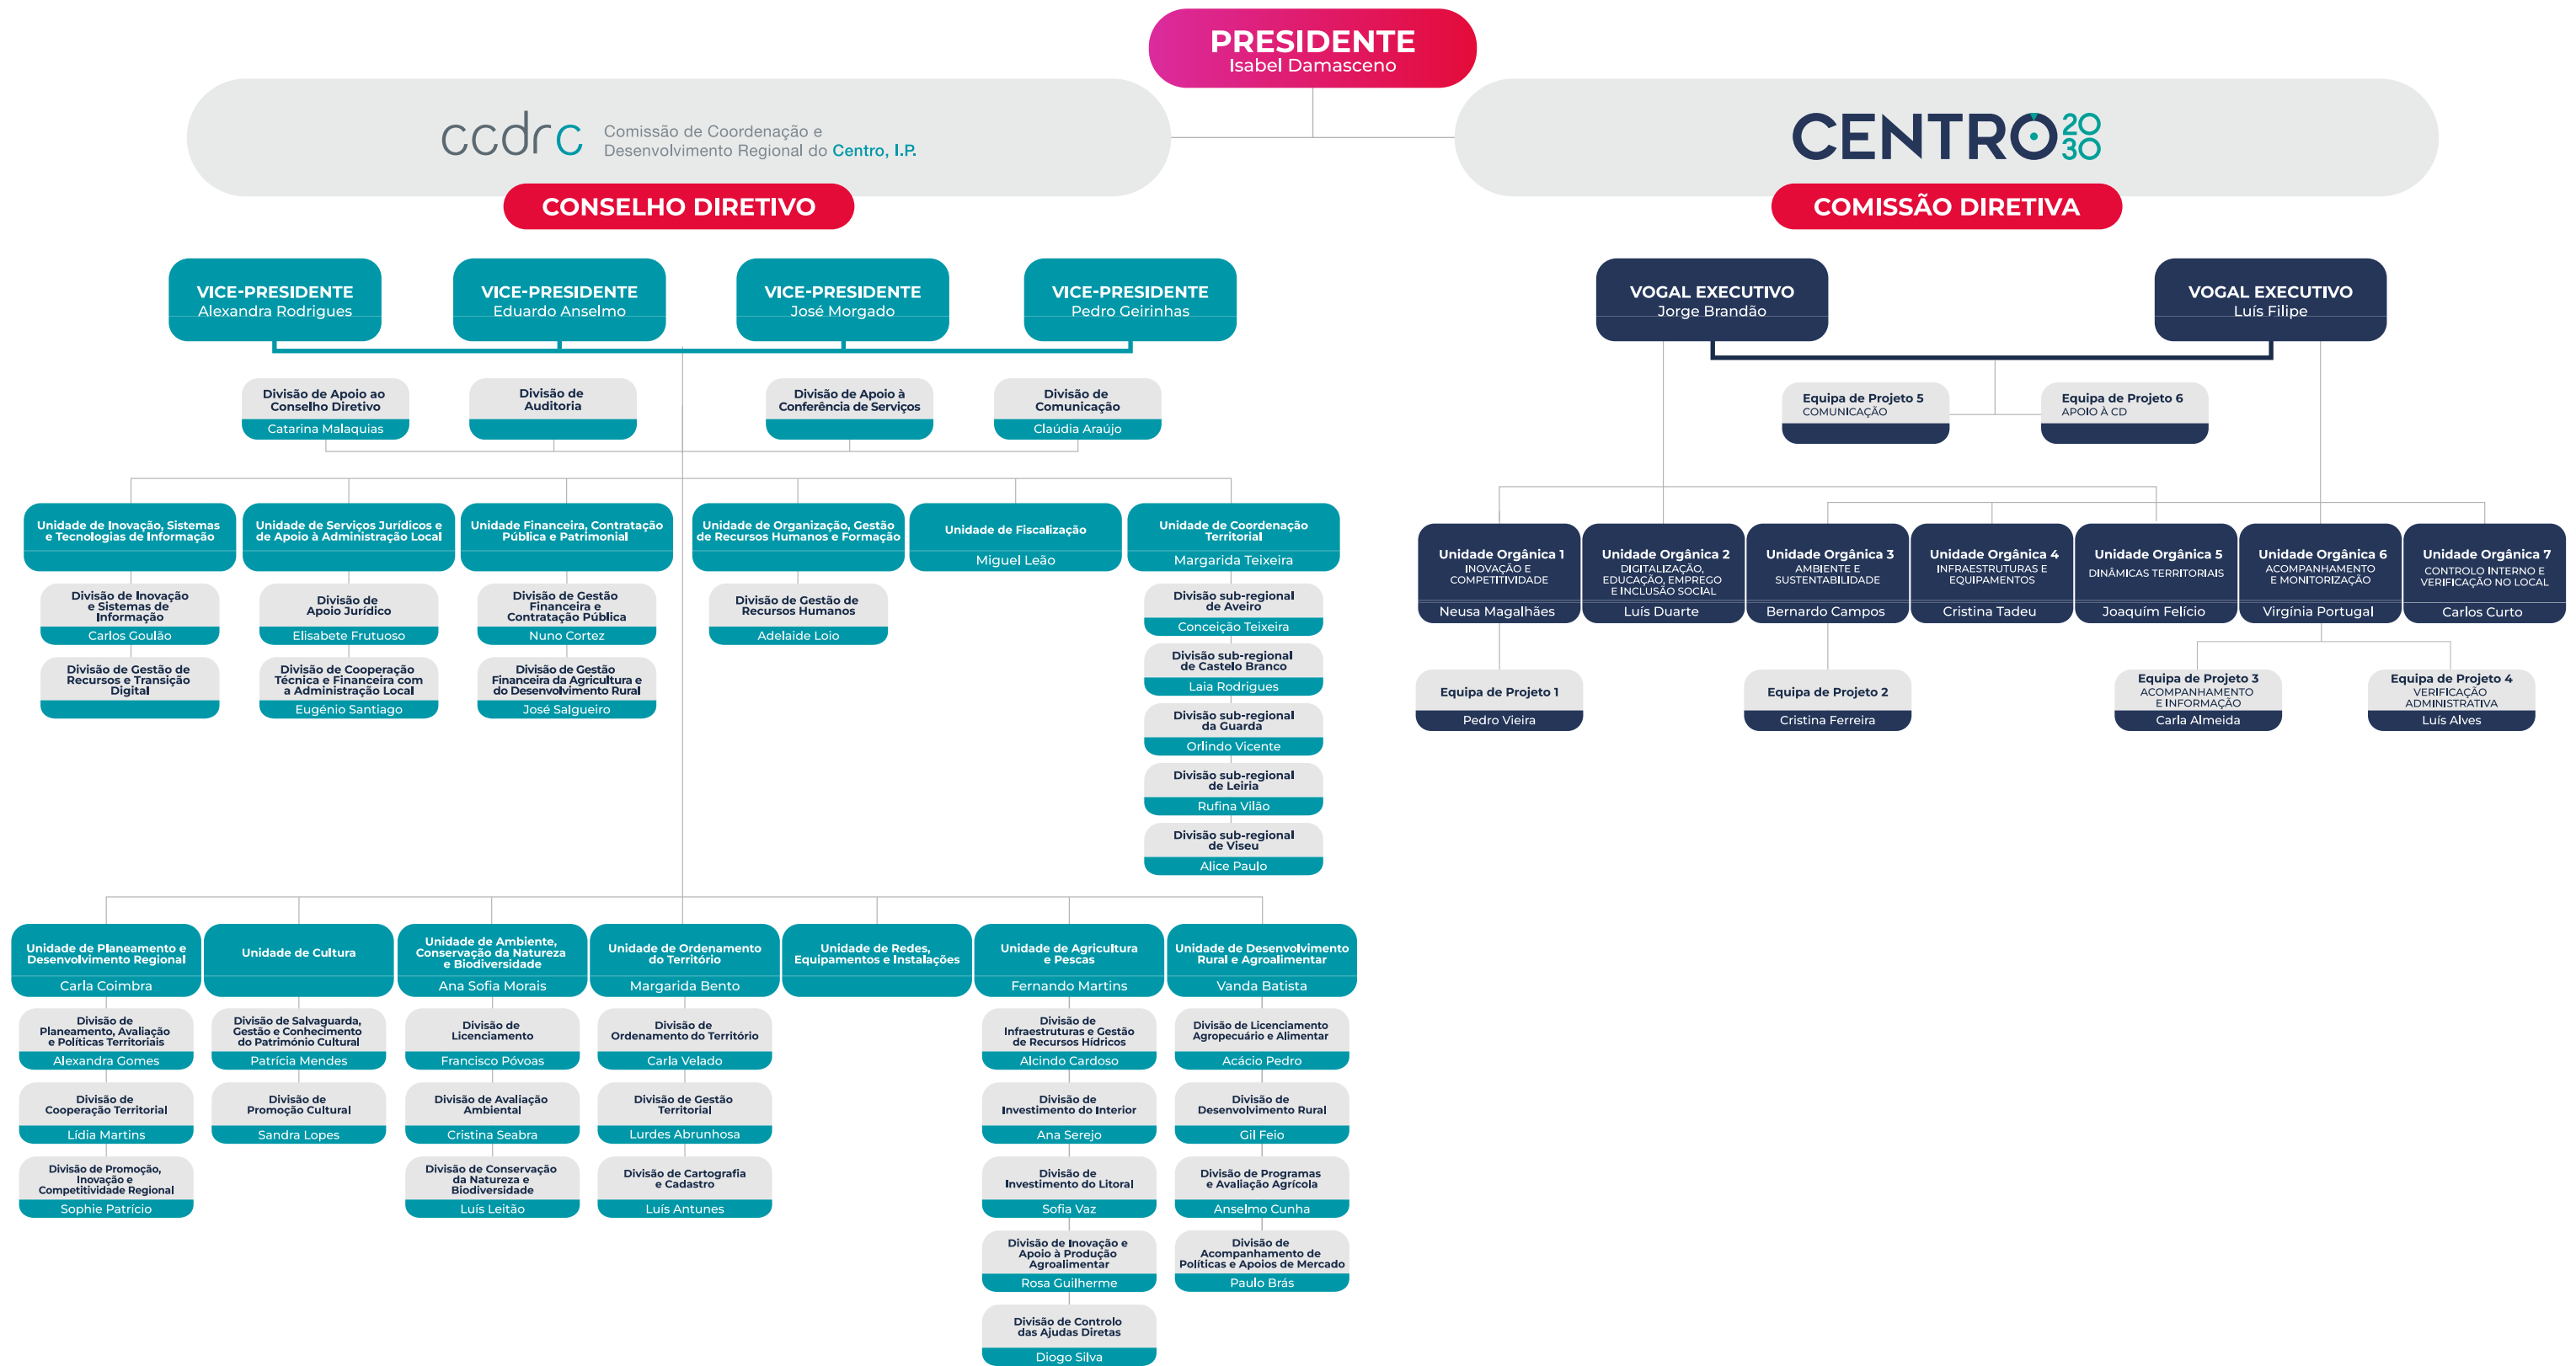

ORGANOGRAMA CCDR CENTRO, I. P.

ORGÃOS DE GESTÃO

*77 CONCELHOS ABRANGIDOS

ORGÃOS DE GESTÃO

*100 CONCELHOS ABRANGIDOS