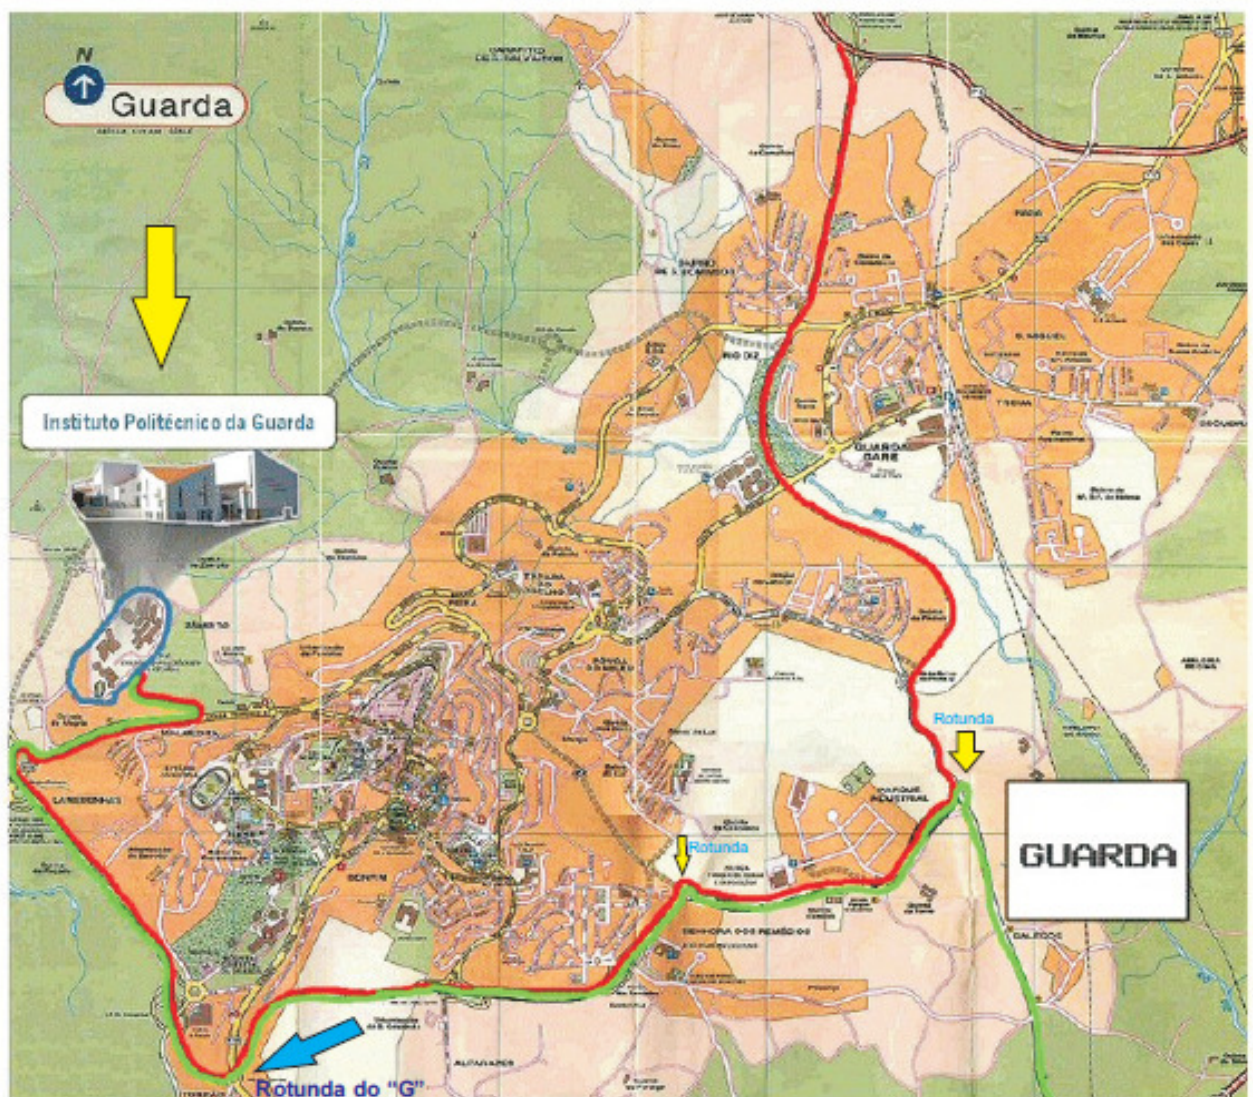

IPG – (campus)

N – 40,541395º

W – 7,28329º

SENTIDO (Porto, Aveiro, Coimbra, Viseu -> Guarda) - A25

SENTIDO (Castelo Branco, Lisboa, Portalegre -> Guarda) - A23 (Saída 35)

Vindo da A25 ou da A23 siga para a Via de Cintura Externa da Guarda, na direcção "Hospital" e na rotunda do "G" prossiga na direcção dada pela placa indicadora de "Instituto Politécnico". Os Serviços Centrais do IPG funcionam no edifício branco referenciado no lado esquerdo da foto.

A Escola Superior de Tecnologia e Gestão (ESTG) é ao lado do edifício dos Serviços Centrais.